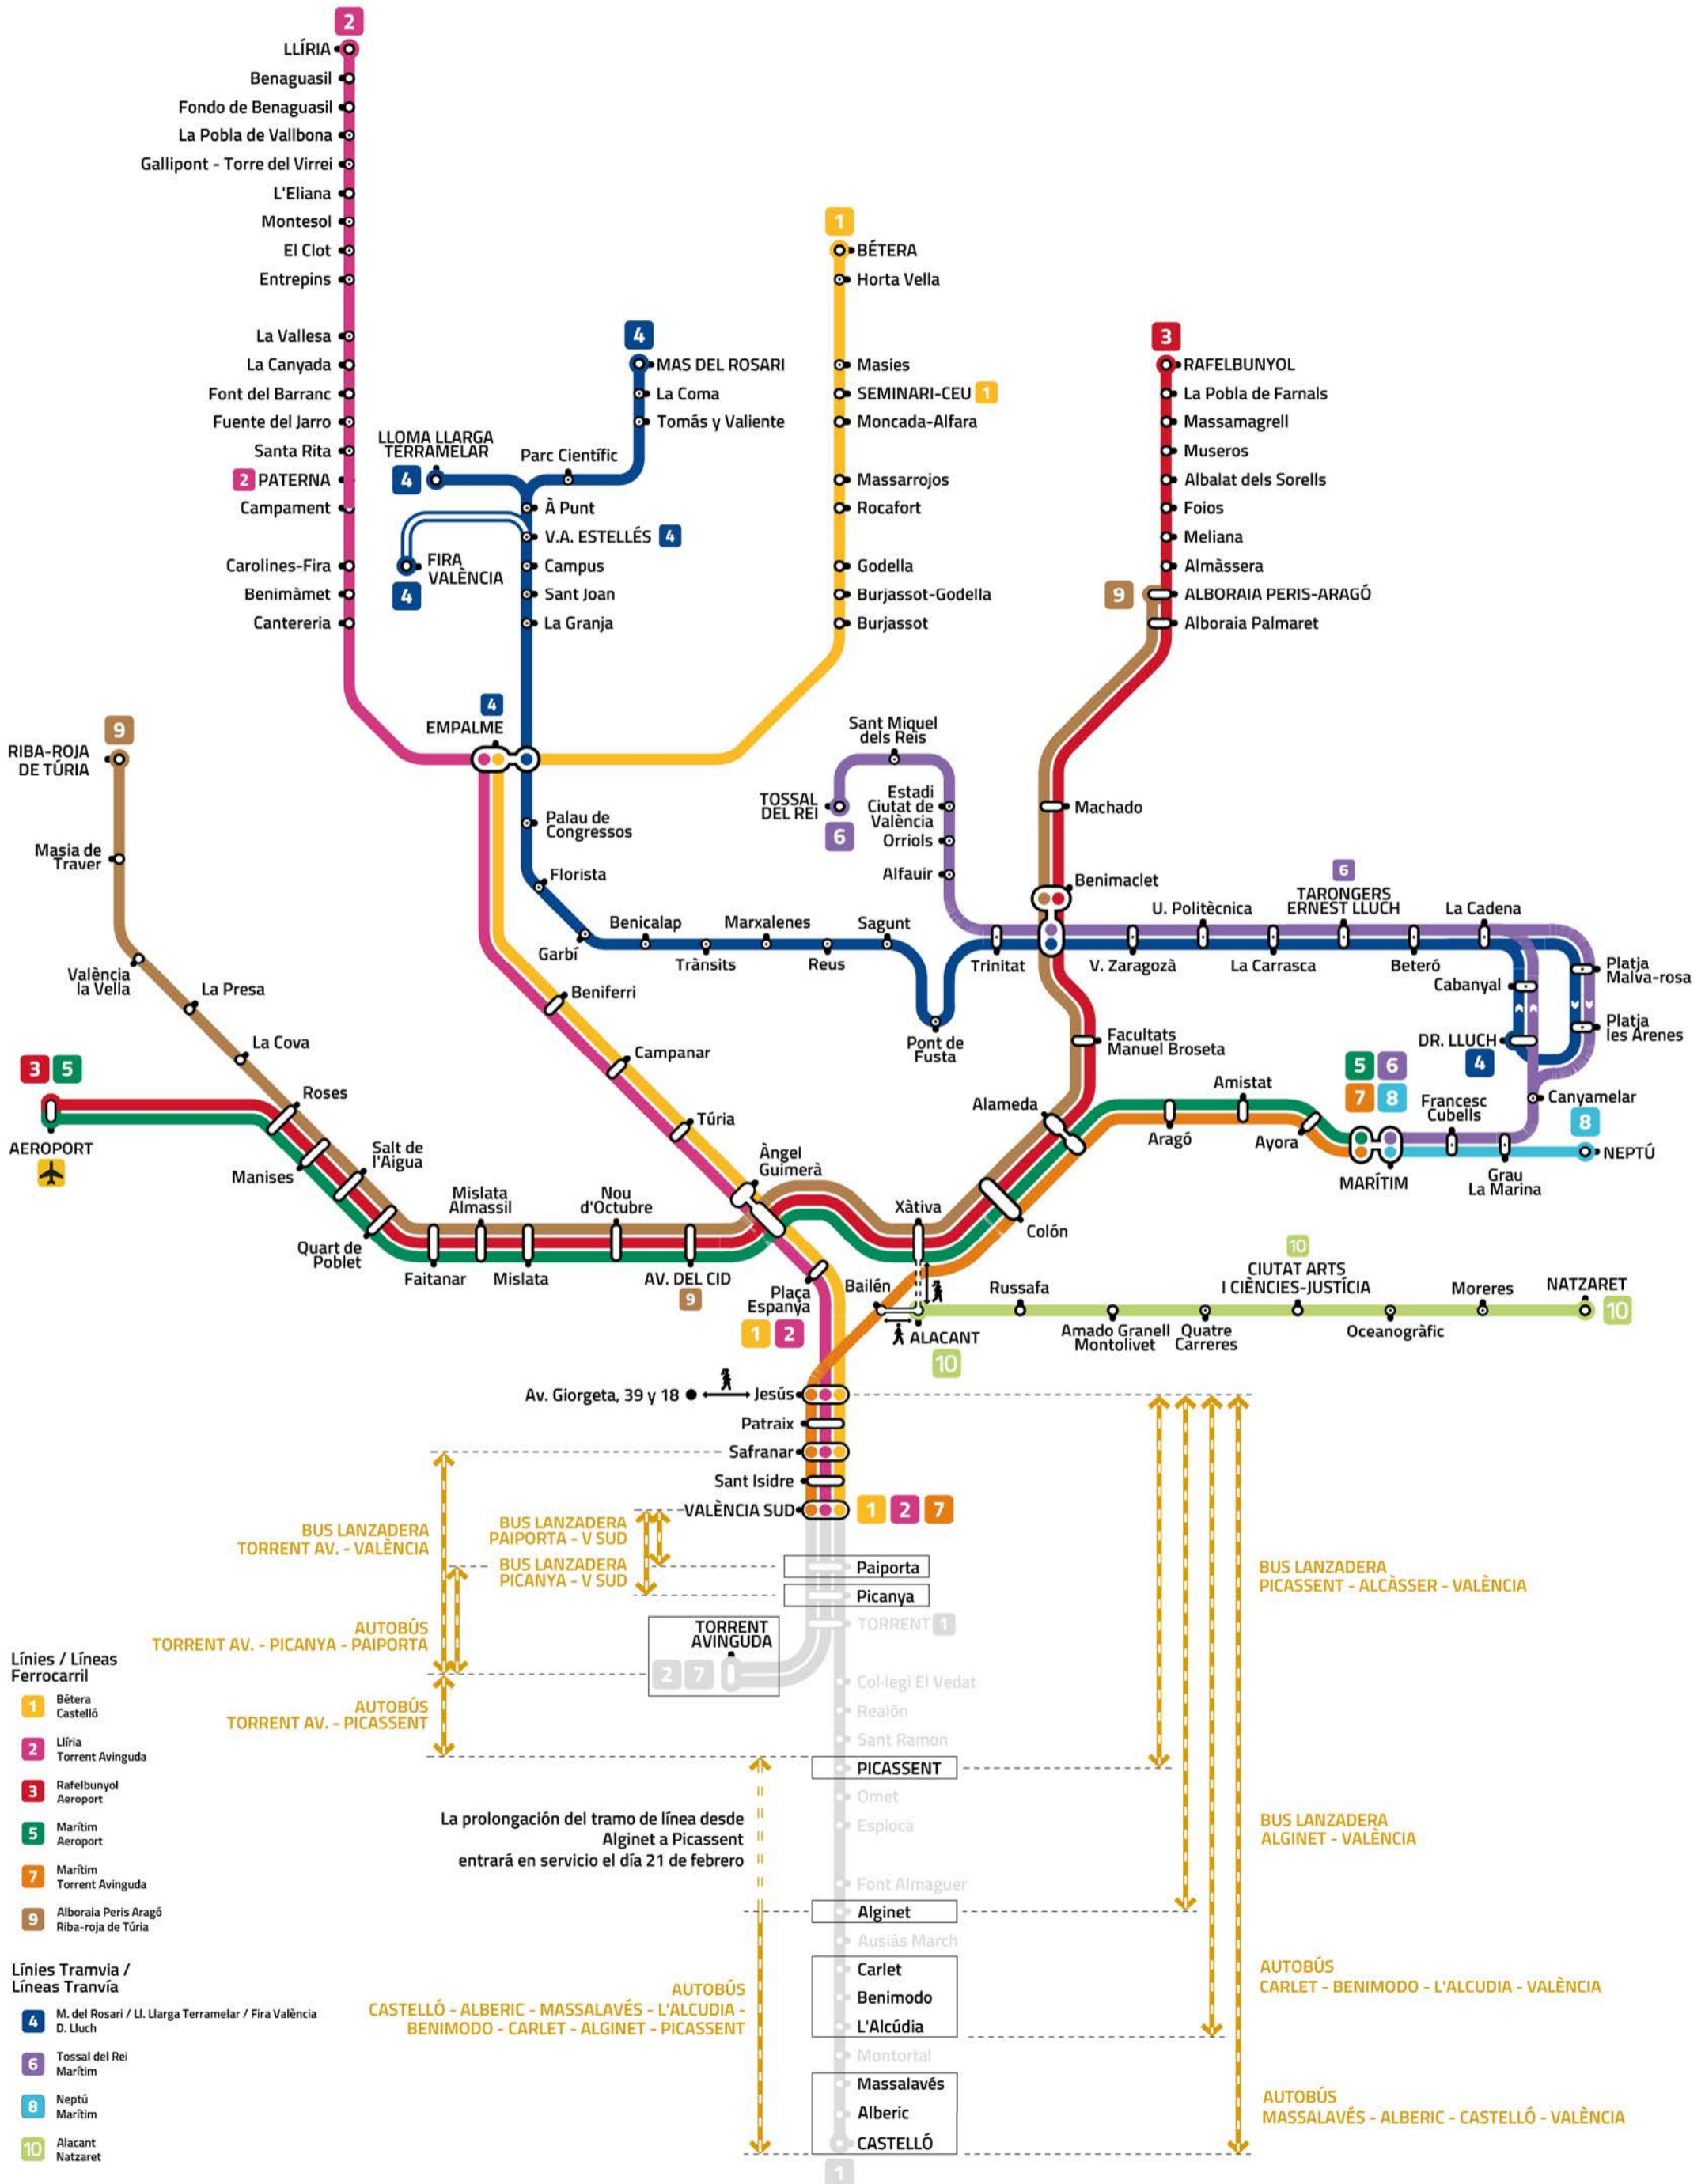

# Mapa provisional de transporte público hasta la recuperación del servicio de Metrovalencia

## Desde el 18 de febrero de 2025

- Línies / Líneas Ferrocarril**
- 1 Bétera Castelló
  - 2 Llíria Torrenç Avinguda
  - 3 Rafelbunyol Aeroport
  - 5 Marítim Aeroport
  - 7 Marítim Torrenç Avinguda
  - 9 Alboraià Peris Aragó Riba-roja de Túria
- Línies Tramvia / Líneas Tranvía**
- 4 M. del Rosari / Ll. Llarga Terramelar / Fira València D. Lluç
  - 6 Tossal del Rei Marítim
  - 8 Neptú Marítim
  - 10 Alacant Natzaret